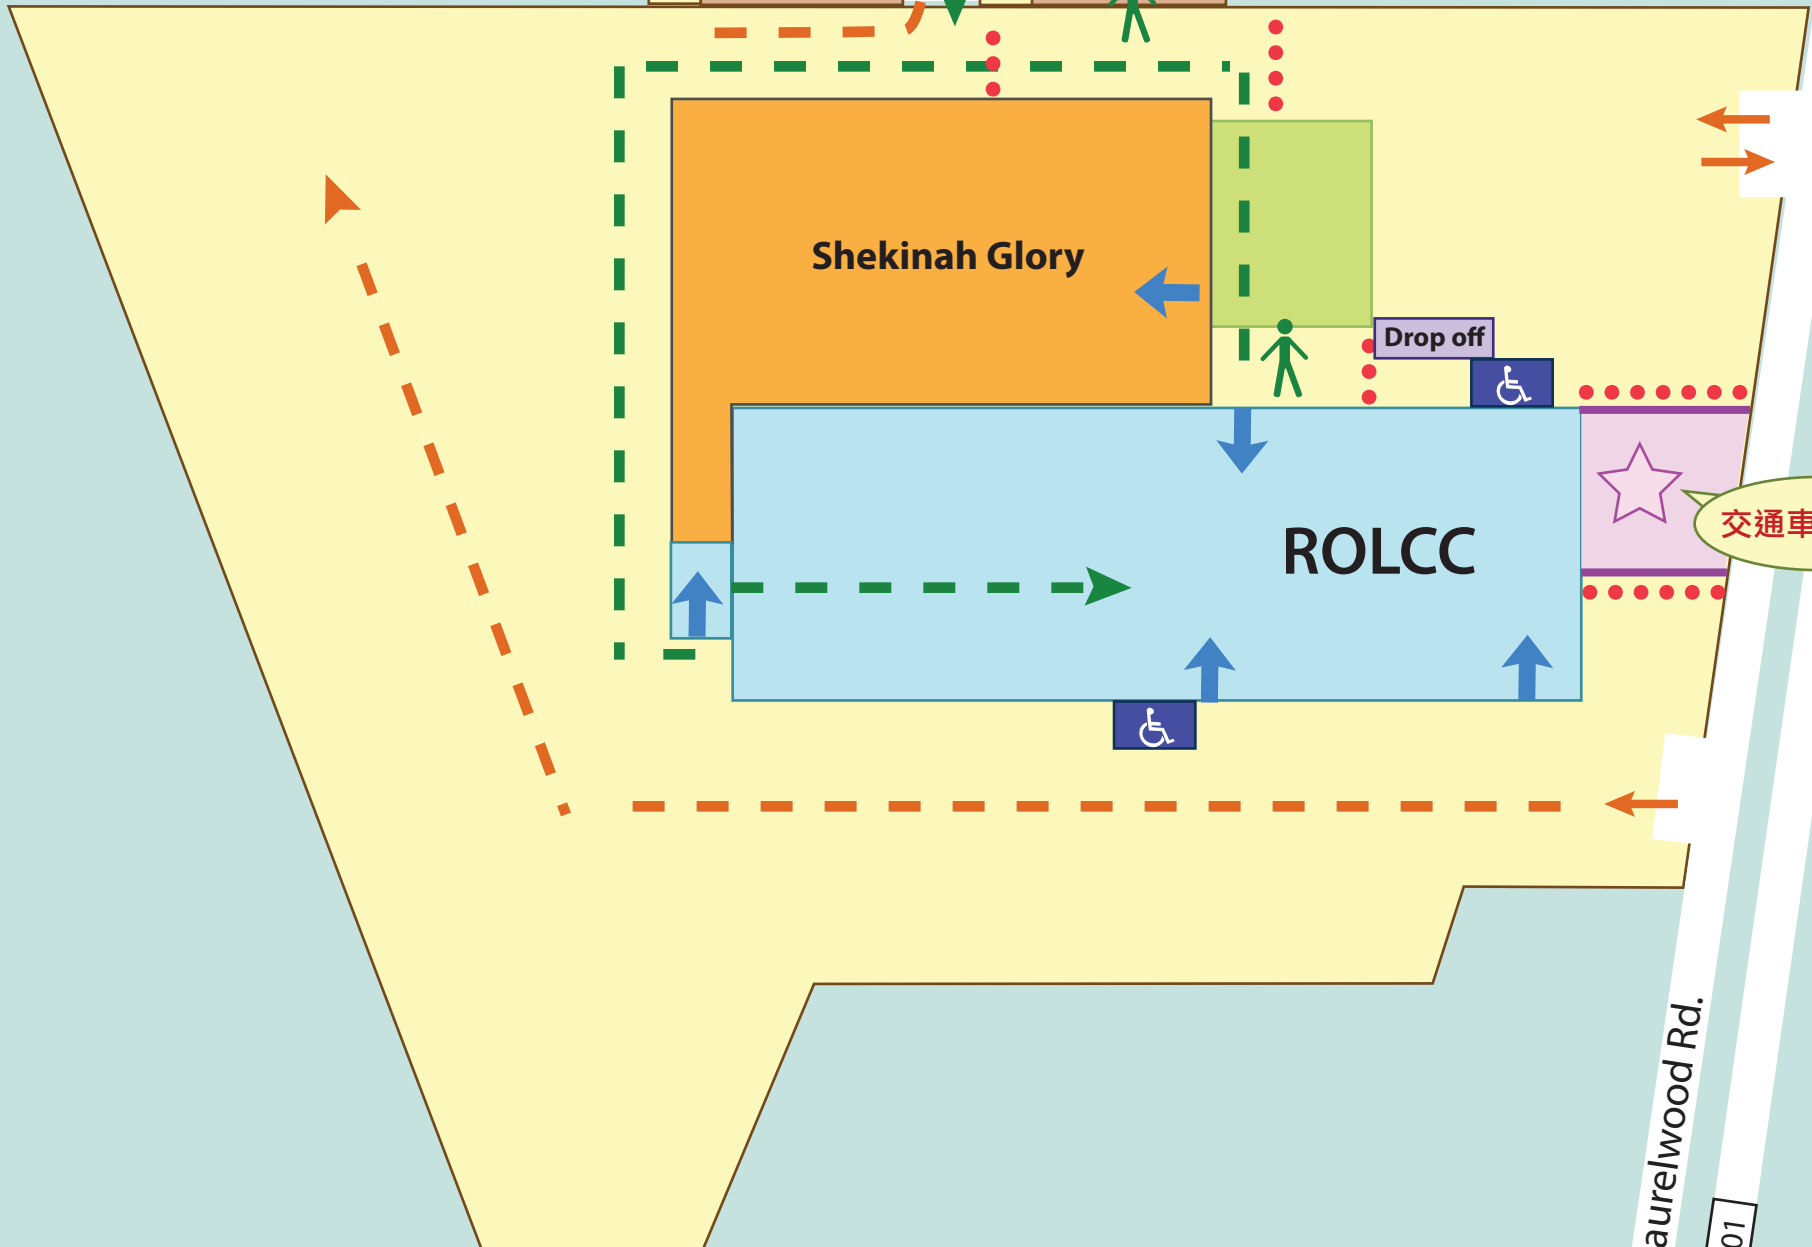

237

Lafayette St.

Bassett St.

Bassett St.

101

Montague Expy

Norman Ave.

Laurelwood Rd.

101

101

交通車時間

7:45am-1:30pm : 交通車
1:30-5:00pm : 教會專車

P

交通車搭乘處/停車場

Santa Clara Tech Park
3400 Leonard Ct.
Santa Clara, CA 95054

Leonard Ct.

Thomas Rd.