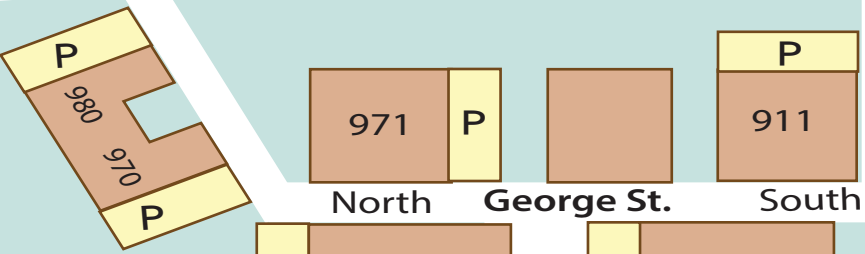

237

Lafayette St.

Bassett St.

Bassett St.

101

Montague Expy

Norman Ave.

Laurelwood Rd.

101

101

交通車時間

7:45am-1:30pm : 交通車
1:30-5:00pm : 教會專車

P

交通車搭乘處/停車場

Santa Clara Tech Park
3400 Leonard Ct.
Santa Clara, CA 95054

Leonard Ct.